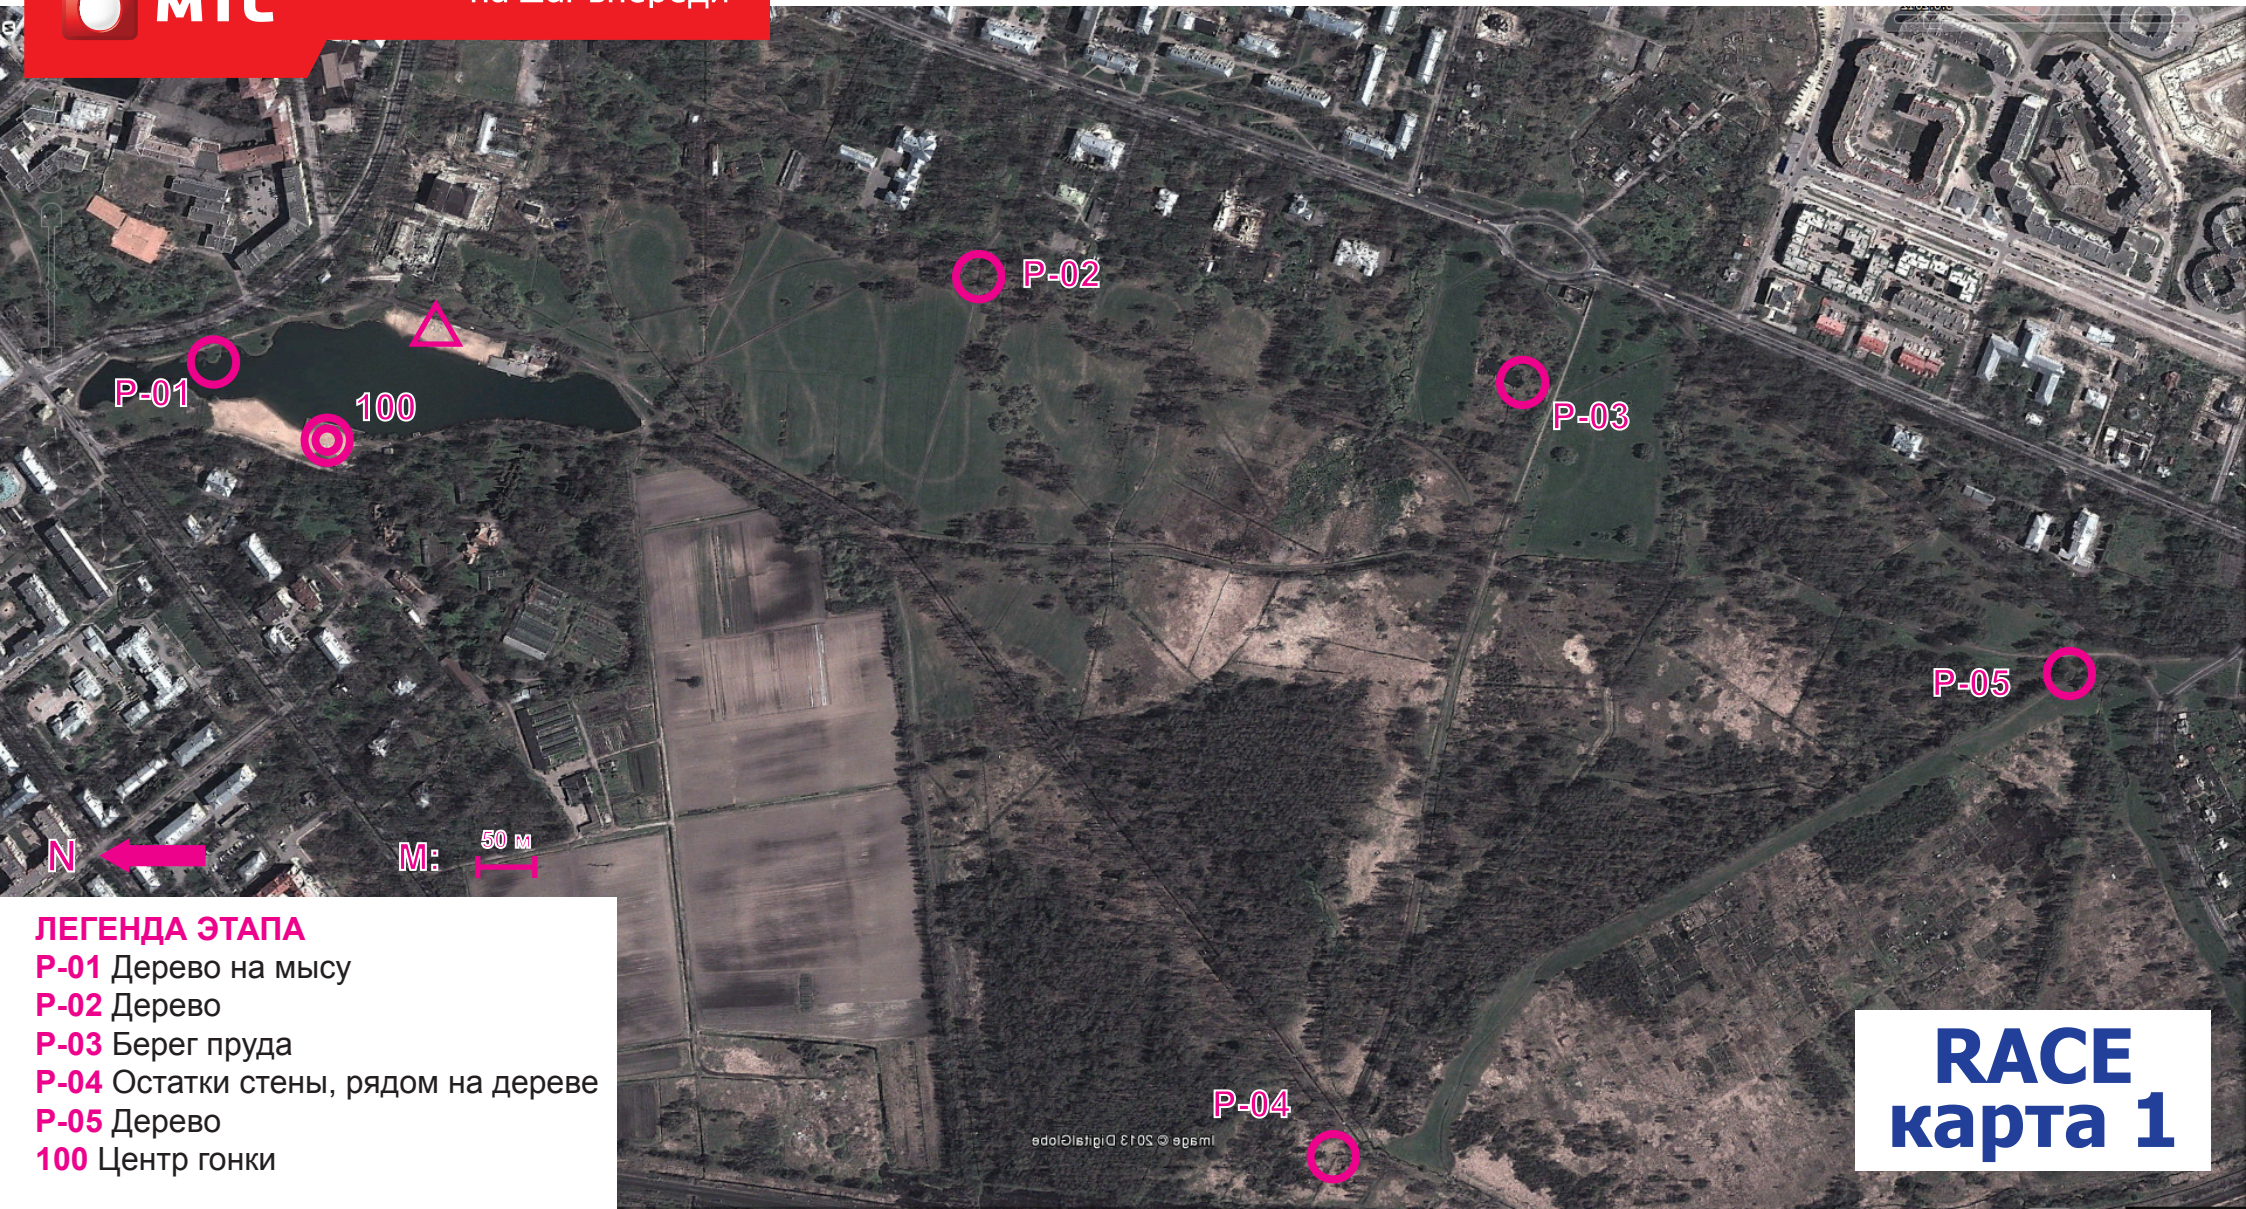

# MTS Urban Race

Городская приключенческая гонка

MTS

на шаг вперед

Пролог

ДВАДЦАТЬ ПЕРВЫЙ ВЕК  
СТРАХОВАЯ КОМПАНИЯ

ОБНАЖЕННЫЙ  
БИЗНЕС

BaltInfo

## ЛЕГЕНДА ЭТАПА

- P-01 Дерево на мысу
- P-02 Дерево
- P-03 Берег пруда
- P-04 Остатки стены, рядом на дереве
- P-05 Дерево
- 100 Центр гонки

RACE  
карта 1