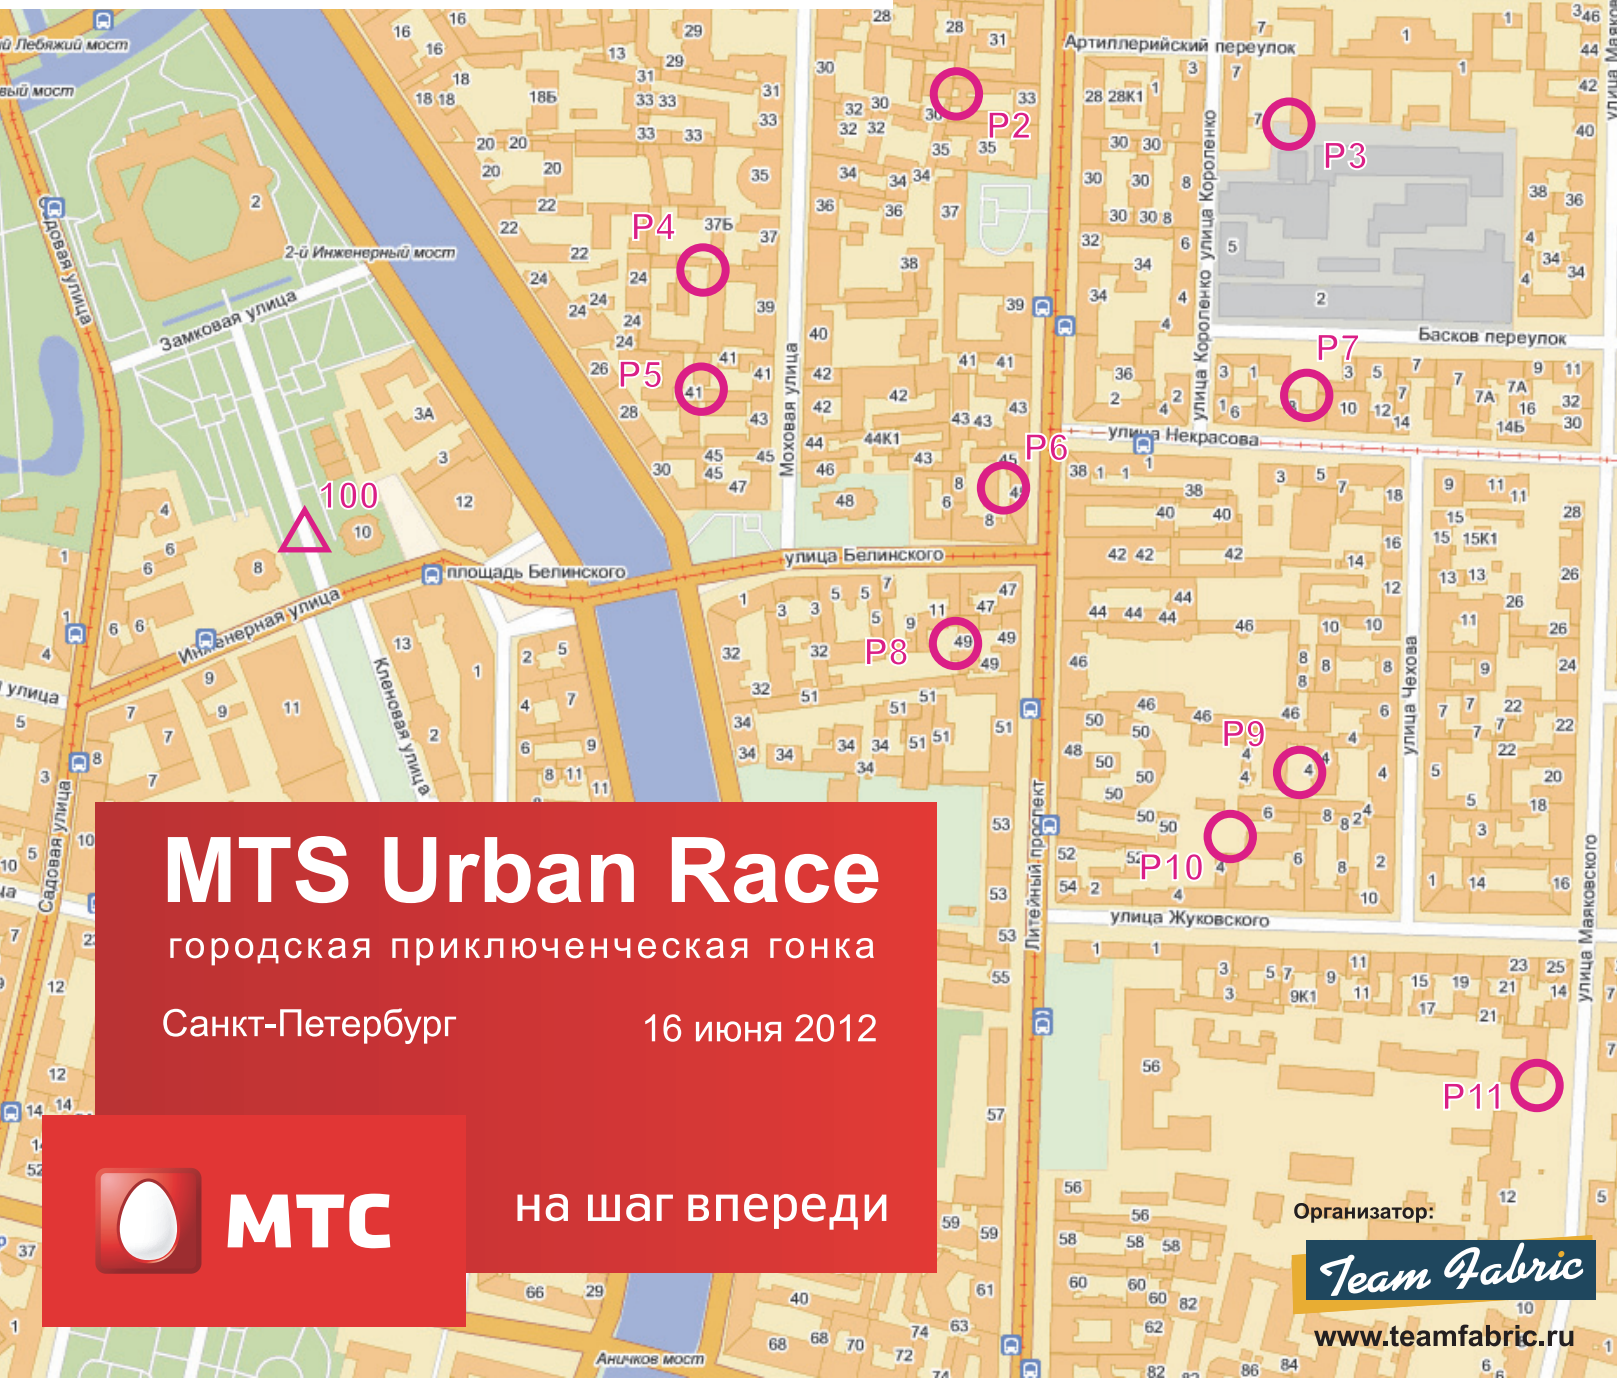

ВНИМАНИЕ:

1. Последовательность взятия КП — свободная.
 2. Все КП находятся в центре кружков.
 3. Все дворы, где находятся КП — общедоступны и незаперты.
- Не причиняйте беспокойства местным жителям.

RACE карта 1

БЛАГОТВОРИТЕЛЬНЫЙ
ФОНД ПОМОЩИ ДЕТЯМ

cityspb.ru

MTS Urban Race

городская приключенческая гонка

Санкт-Петербург

16 июня 2012

на шаг впереди

Организатор: